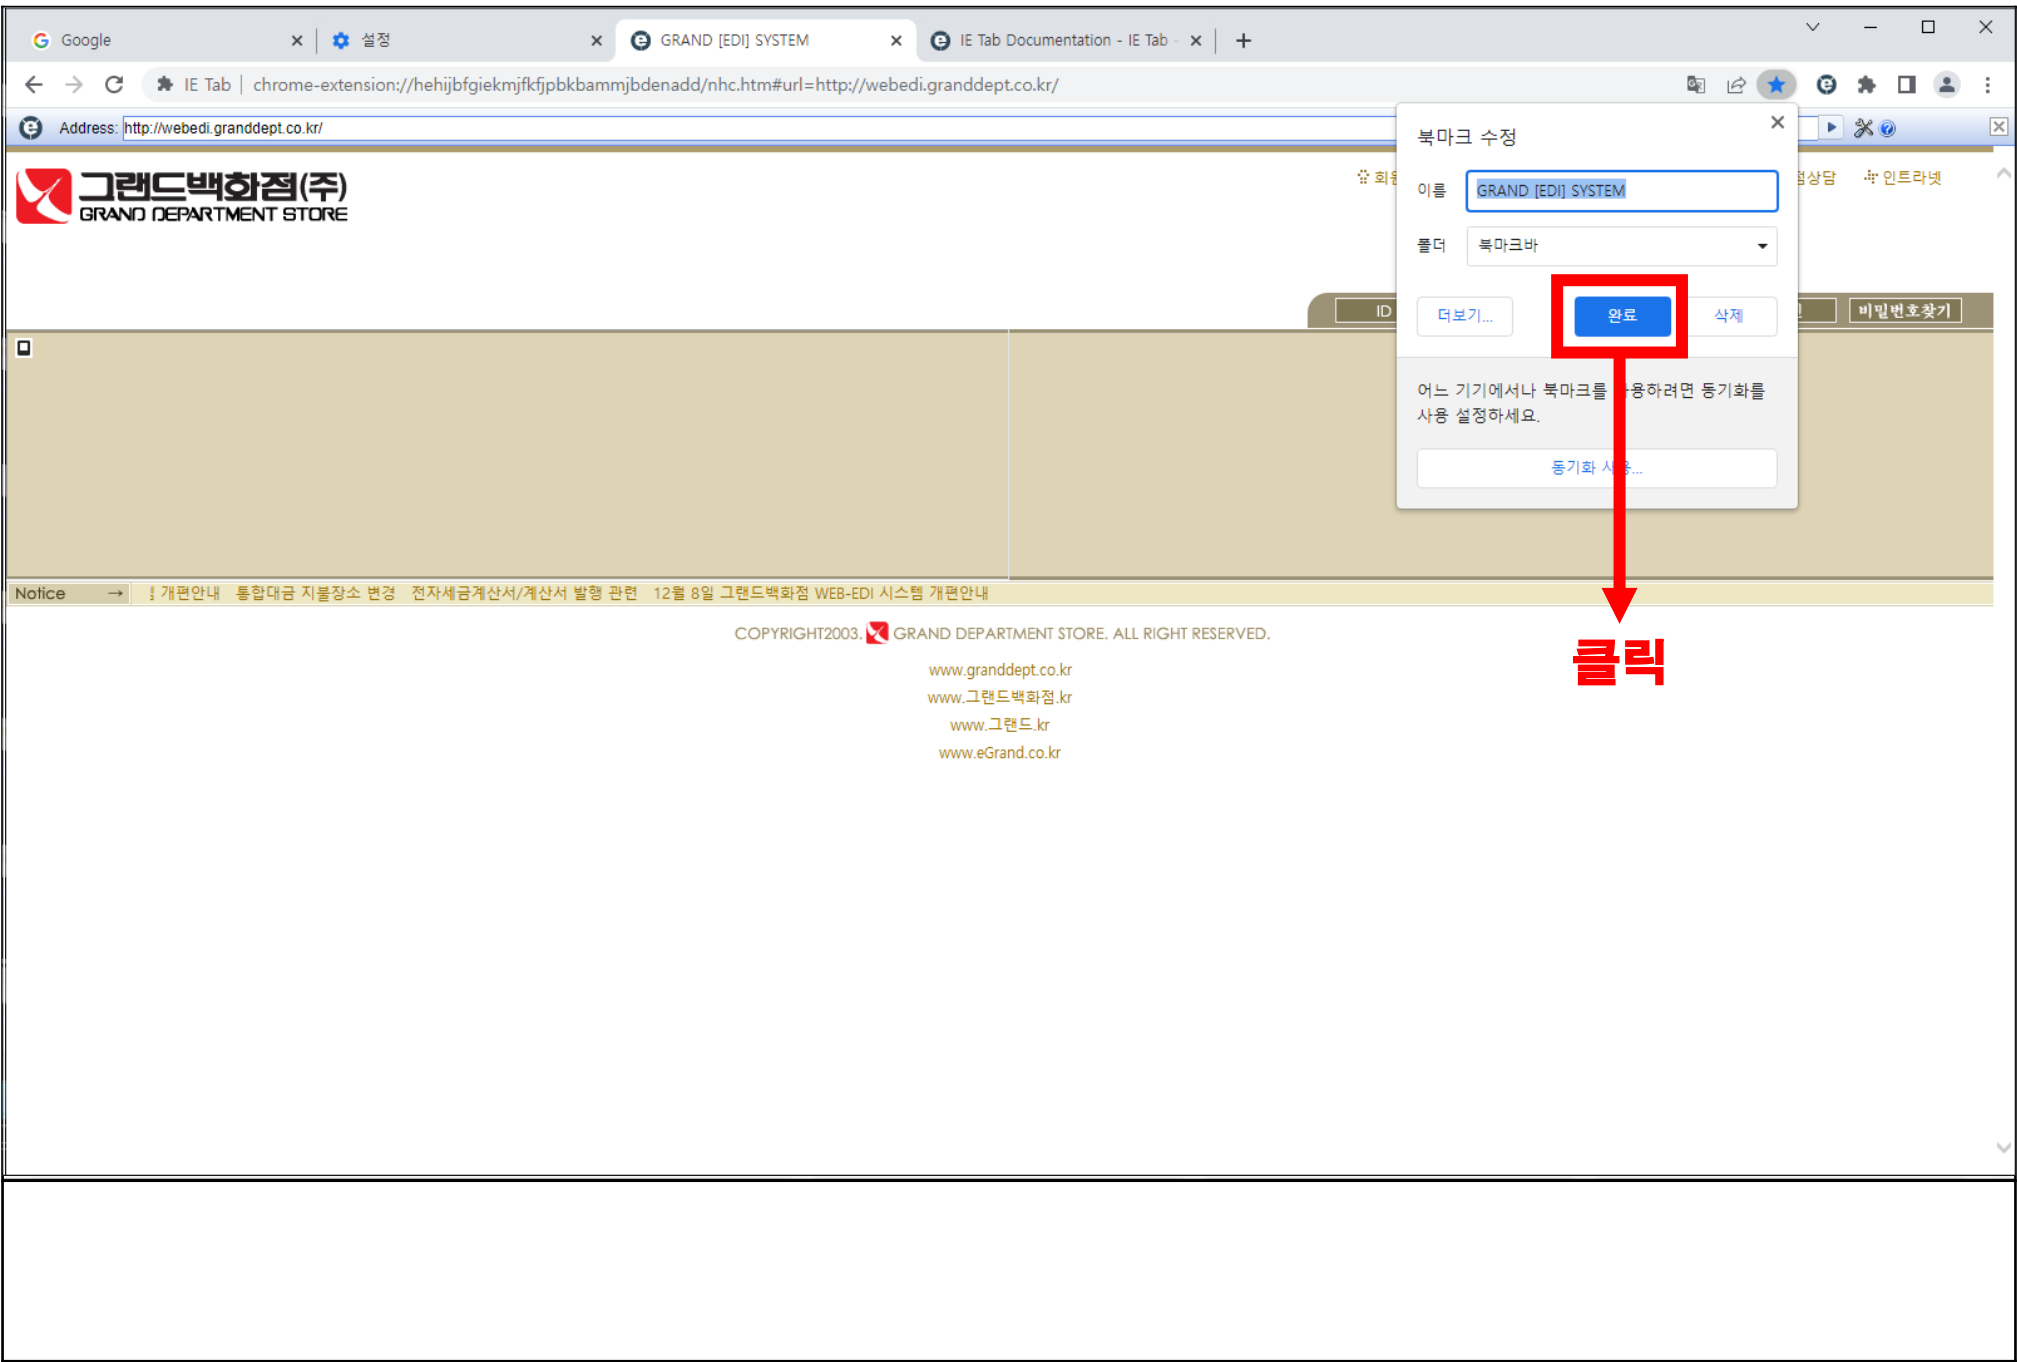

글목록

WEB EDI를 Internet Explorer 모드로 실행 한 화면

※ WEB EDI를 북마크(즐거찾기에) 추가하고 싶을 때 ※

→ 북마크(즐거찾기에)추가하면 다음에도 Internet Explorer 모드로 자동 실행됨

북마크 수정

이름

폴더

어느 기기에서나 북마크를 사용하려면 동기화를 사용 설정하세요.