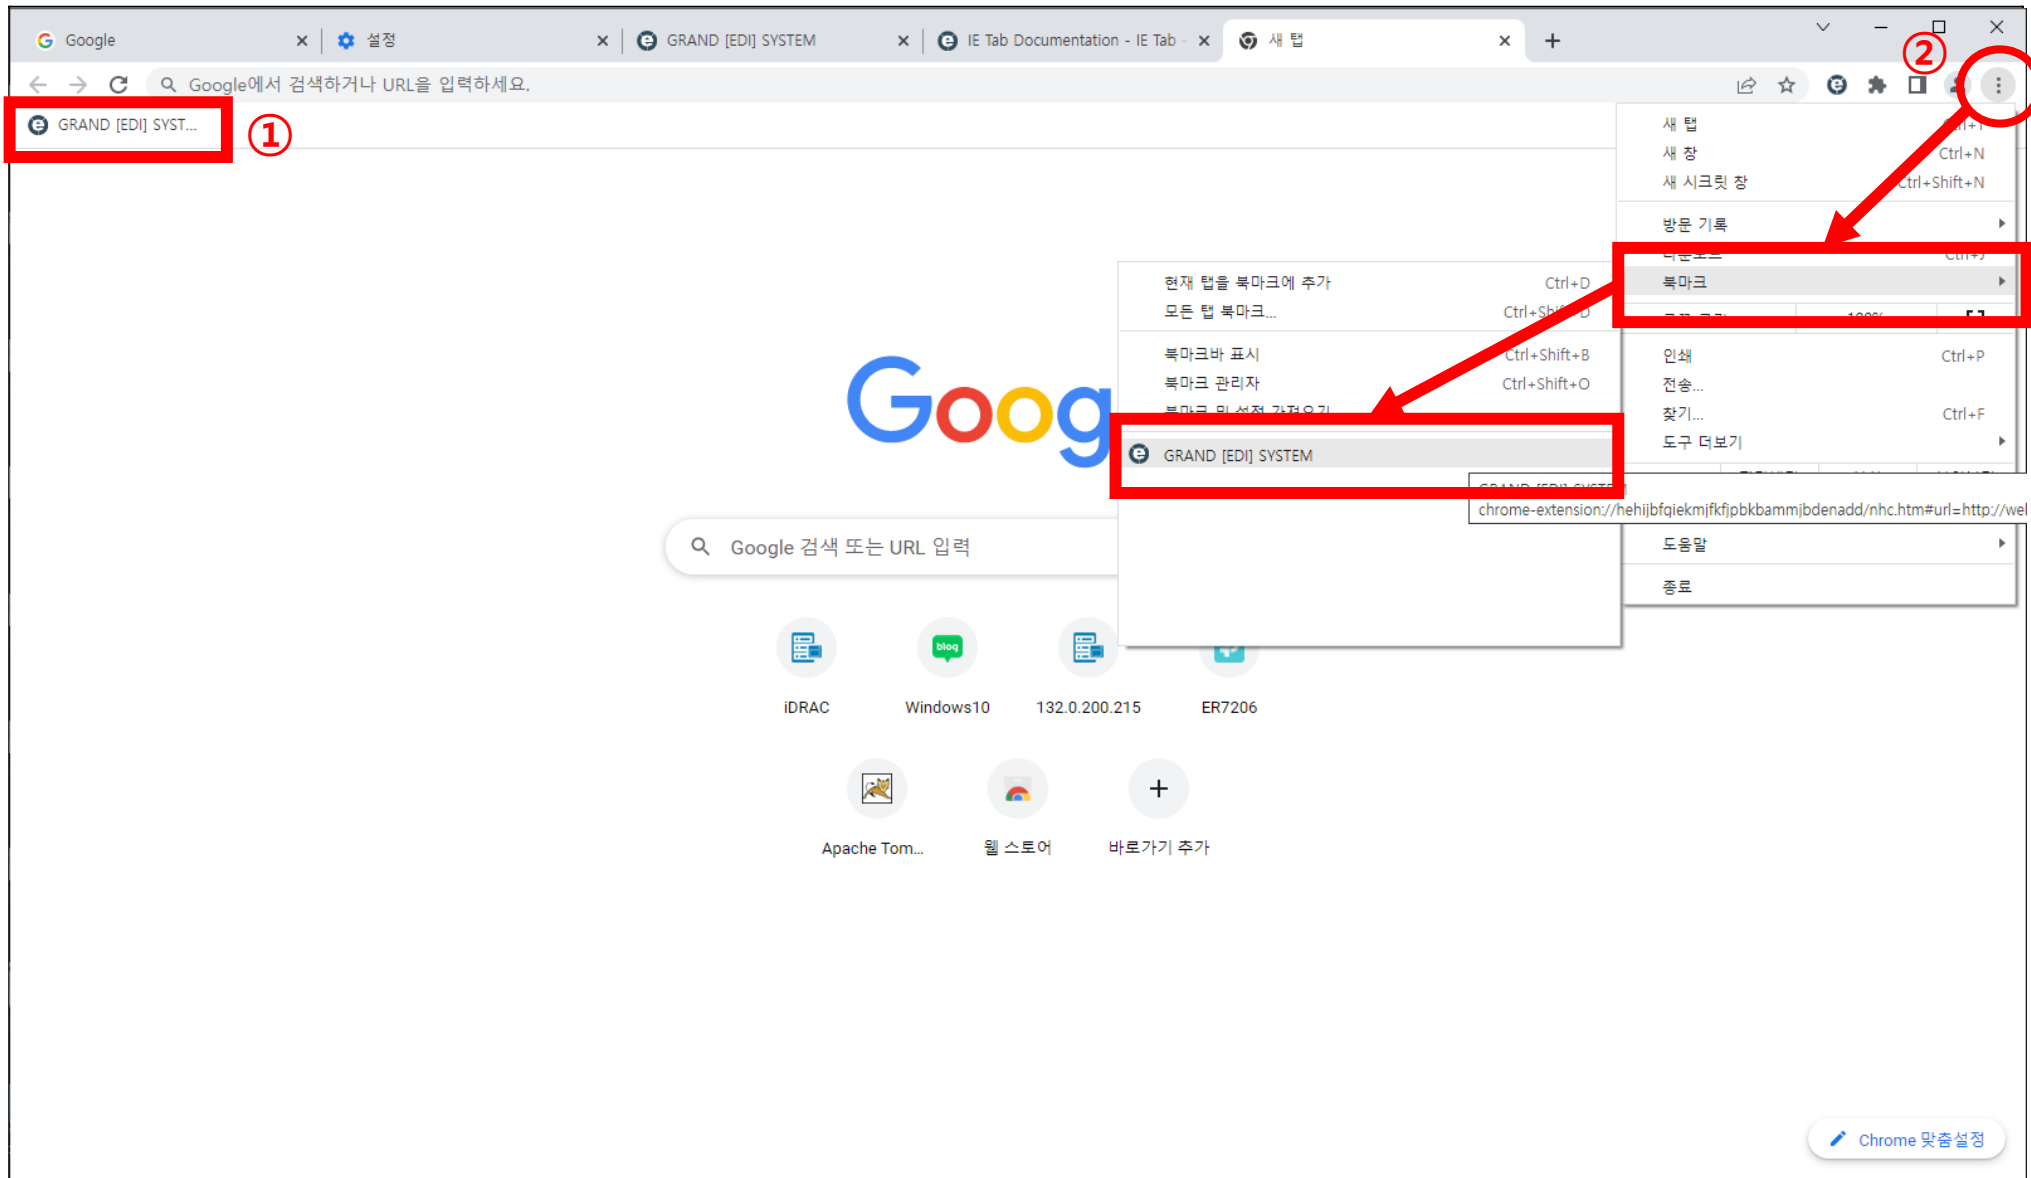

북마크(즐거찾기) 추가 후
① 또는 ②의 방법으로 접속