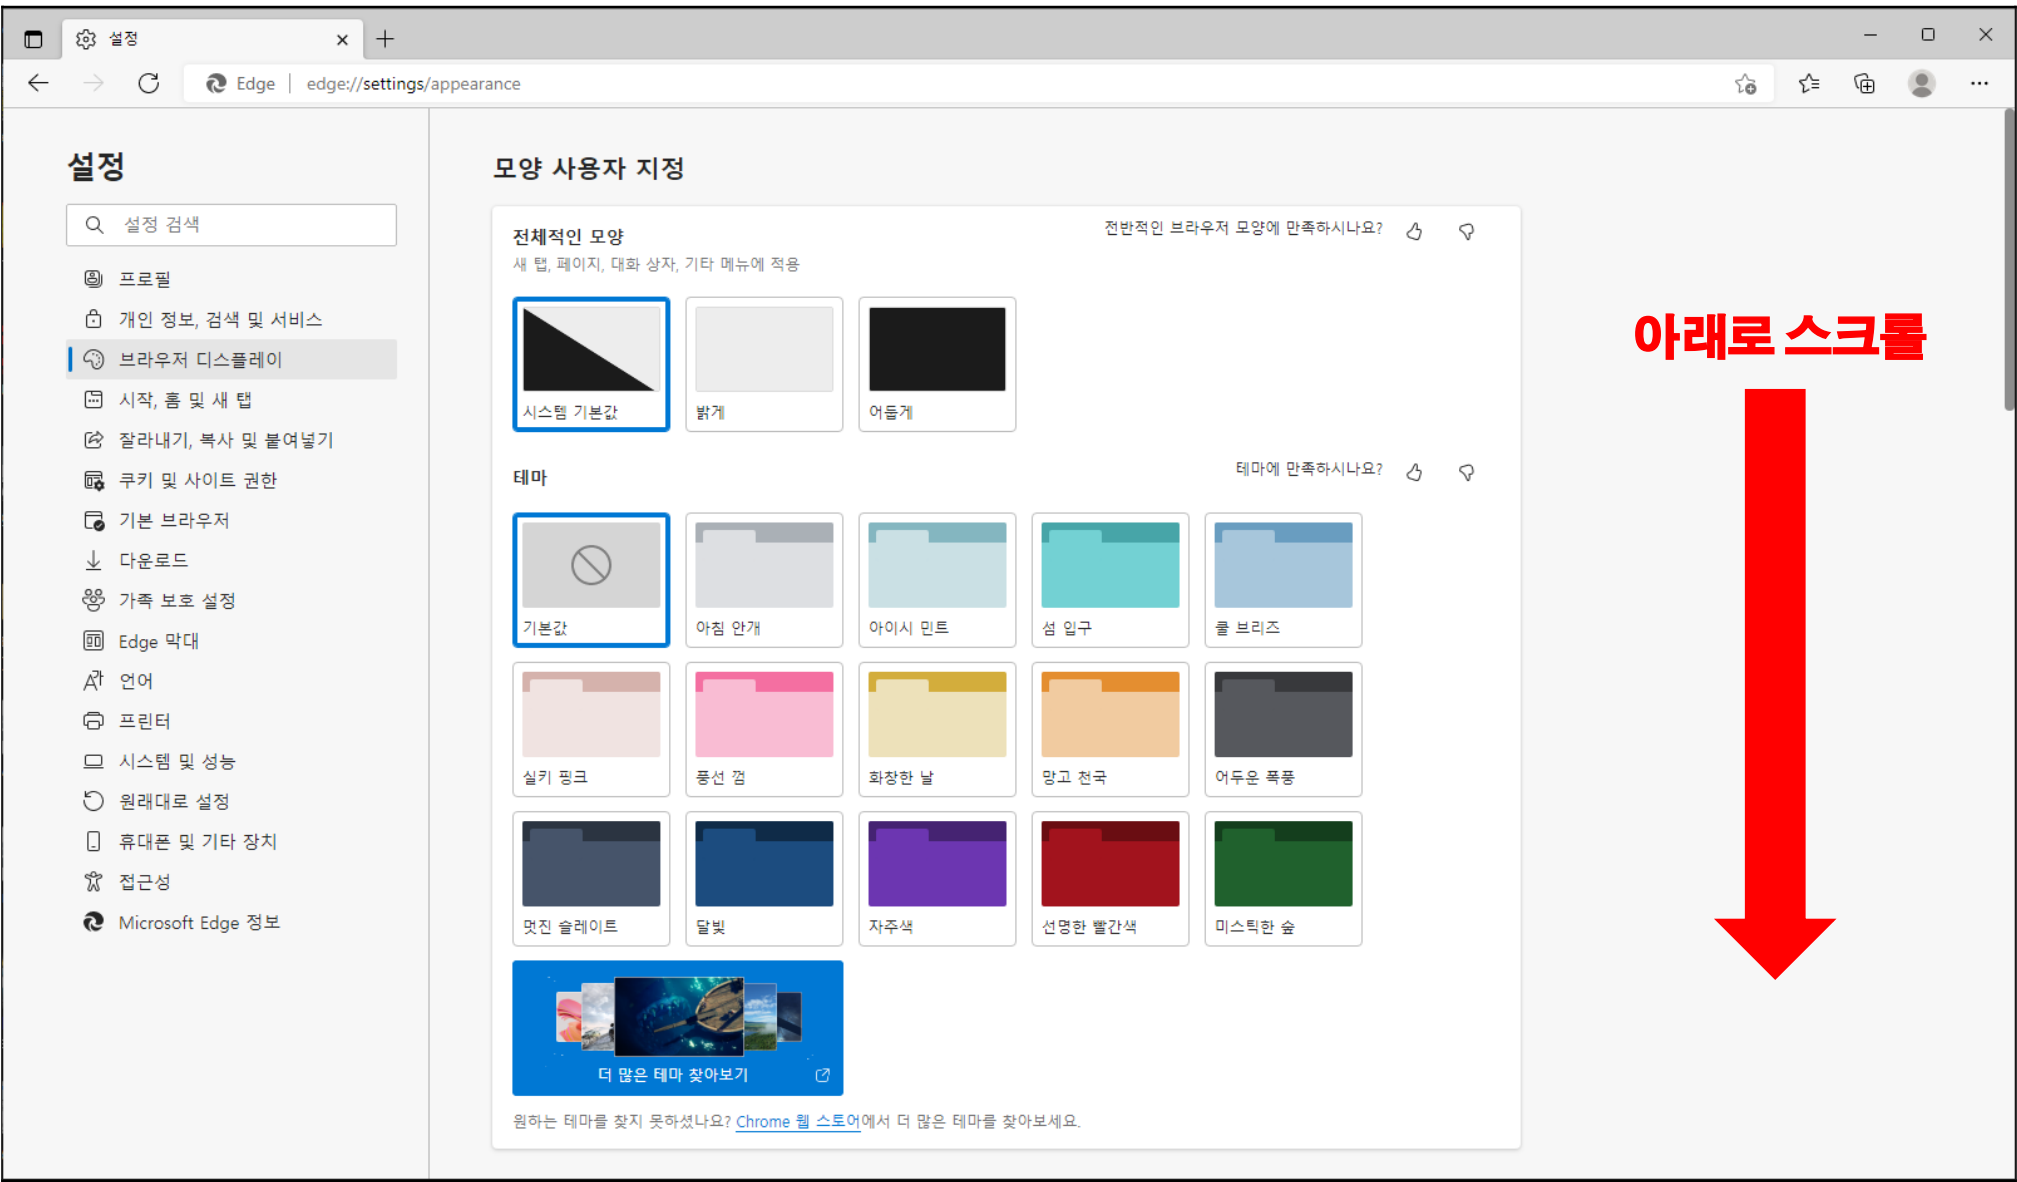

Internet Explorer 모드 페이지 [추가](#)
이 페이지는 페이지를 추가한 날짜로부터 30일 동안 Internet Explorer 모드로 열립니다.. Internet Explorer 모드 목록에 페이지가 아직 추가되지 않음.

다시 시작 클릭

Microsoft Edge가 다시 시작 되면서 자동으로 설정 화면으로 돌아옴

설정

설정 검색

- 프로필
- 개인 정보 검색 및 서비스
- 브라우저 디스플레이**
- 시각 및 청각
- 잘라내기, 복사 및 붙여넣기
- 쿠키 및 사이트 권한
- 기본 브라우저
- 다운로드
- 가족 보호 설정
- Edge 막대
- 언어
- 프린터
- 시스템 및 성능
- 원래대로 설정
- 휴대폰 및 기타 장치
- 접근성
- Microsoft Edge 정보

허용

Microsoft Edge에서 검색할 때 사이트에서 호환을 위해 Internet Explorer가 필요한 경우 해당 사이트를 Internet Explorer 모드에서 다시 로드할 수 있습니다.

Internet Explorer 모드 페이지

추가

이 페이지는 페이지를 추가한 날짜로부터 30일 동안 Internet Explorer 모드로 열립니다. Internet Explorer 모드 목록에 페이지가 아직 추가되지 않음.

브라우저 디스플레이 클릭

아래로 스크롤

마우스 휠 아래로 스크롤

Internet Explorer 모드 단추 부분 확인

설정

설정 검색

- 프로필
- 개인 정보, 검색 및 서비스
- 브라우저 디스플레이**
- 시작, 홈 및 새 탭
- 잘라내기, 복사 및 붙여넣기
- 쿠키 및 사이트 권한
- 기본 브라우저
- 다운로드
- 가족 보호 설정
- Edge 막대
- 언어
- 프린터
- 시스템 및 성능
- 원래대로 설정
- 휴대폰 및 기타 장치
- 접근성
- Microsoft Edge 정보